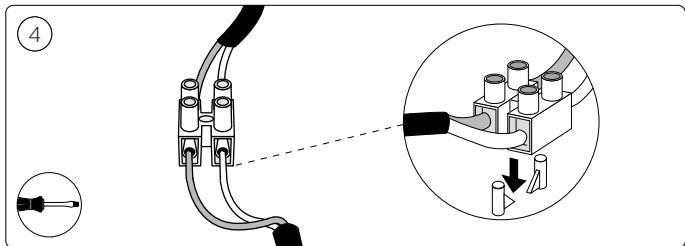

**PHILIPS**

**hue** personal  
wireless  
lighting

**Lucca**

HUE serial number

User manual  
Benutzerhandbuch  
Notice d'emploi  
Manual de usuario  
Manual do usuário  
Manuale d'uso

Incl.

Excl.

Signify  
I.B.R.S. / C.C.R.I. Numéro 10461  
5600 VB Eindhoven,  
the Netherlands  
☎00800-74454775