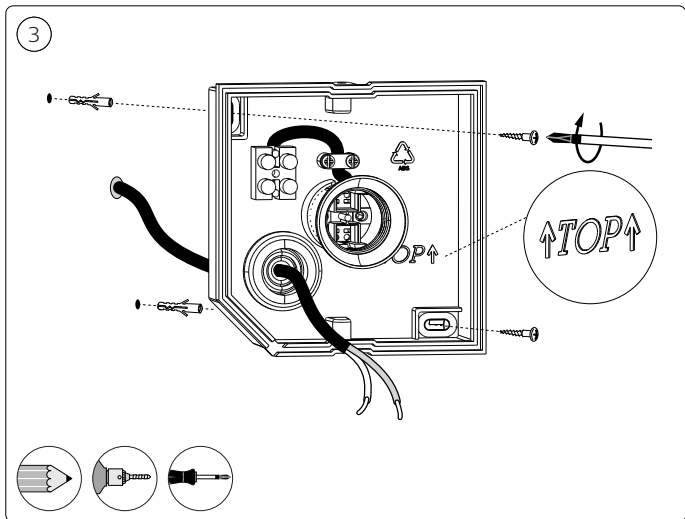

**PHILIPS**

**hue** personal  
wireless  
lighting

**Lucca**

HUE serial number

User manual  
Benutzerhandbuch  
Notice d'emploi  
Manual de usuario  
Manual do usuário  
Manuale d'uso

Incl.

Excl.

Signify  
I.B.R.S. / C.C.R.I. Numéro 10461  
5600 VB Eindhoven,  
the Netherlands  
☎00800-74454775