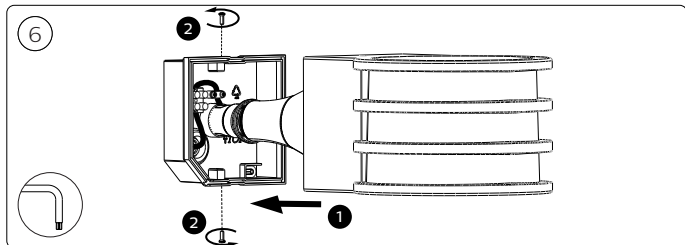

**PHILIPS**

**hue** personal  
wireless  
lighting

**Lucca**

HUE serial number

User manual  
Benutzerhandbuch  
Notice d'emploi  
Manual de usuario  
Manual do usuário  
Manuale d'uso

Incl.

Excl.

Signify  
I.B.R.S. / C.C.R.I. Numéro 10461  
5600 VB Eindhoven,  
the Netherlands  
☎00800-74454775