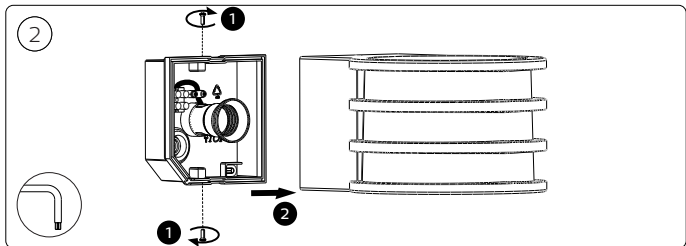

**PHILIPS**

**hue** personal  
wireless  
lighting

**Lucca**

HUE serial number

User manual  
Benutzerhandbuch  
Notice d'emploi  
Manual de usuario  
Manual do usuário  
Manuale d'uso

Incl.

Excl.

Signify  
I.B.R.S. / C.C.R.I. Numéro 10461  
5600 VB Eindhoven,  
the Netherlands  
☎00800-74454775