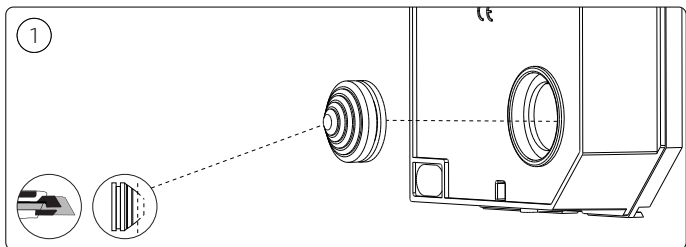

**PHILIPS**

**hue** personal  
wireless  
lighting

**Lucca**

HUE serial number

User manual  
Benutzerhandbuch  
Notice d'emploi  
Manual de usuario  
Manual do usuário  
Manuale d'uso

Incl.

Excl.

Signify  
I.B.R.S. / C.C.R.I. Numéro 10461  
5600 VB Eindhoven,  
the Netherlands  
☎00800-74454775